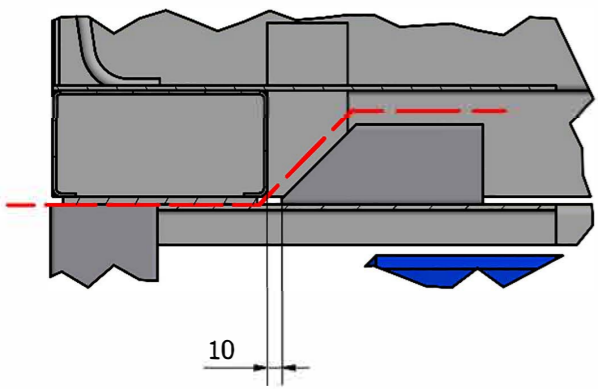

C-C

C-C (1:6)

TP-30

Paleta do bloczków
Pallet for concrets

D (1:4)

BVS Polska

Alicja Karaczun

Finish: Hot dipped galvanised	Zubehör : TP30 Steinbox	CODE : 10059.1	
	Tolerance : ±5%		Drawn :
	Weight:		Date: