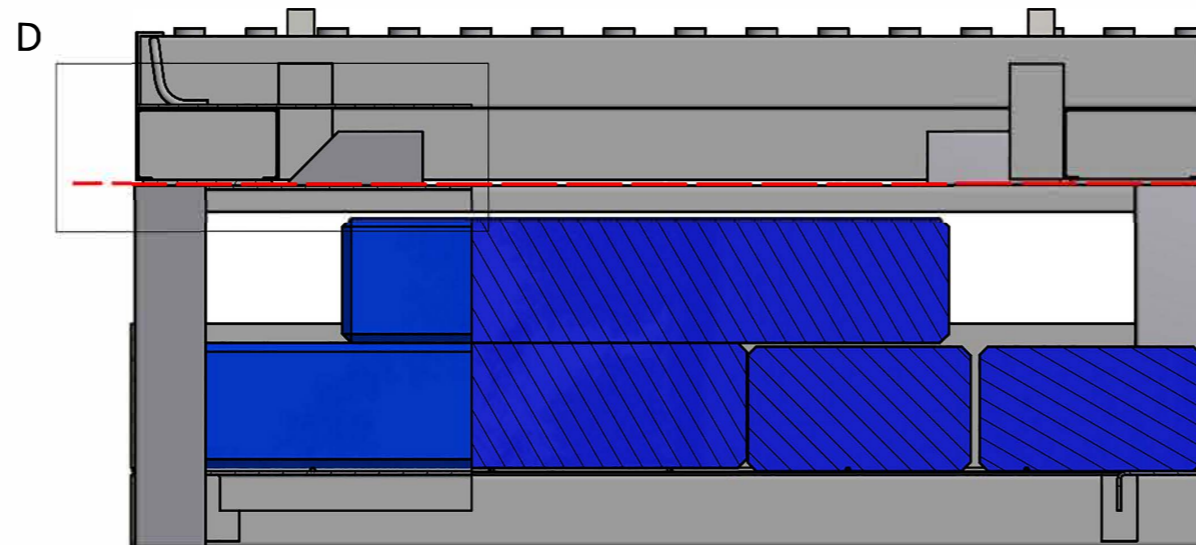

C-C

C-C (1:6)

TP-30

Paleta do bloczków
Pallet for concrets

D (1:4)

BVS Polska

Alicja Karaczun

Finish: Hot dipped galvanised	Zubehör : TP30 Steinbox	CODE : 10059.1	
	Tolerance : ±5%		Drawn :
	Weight:		Date: